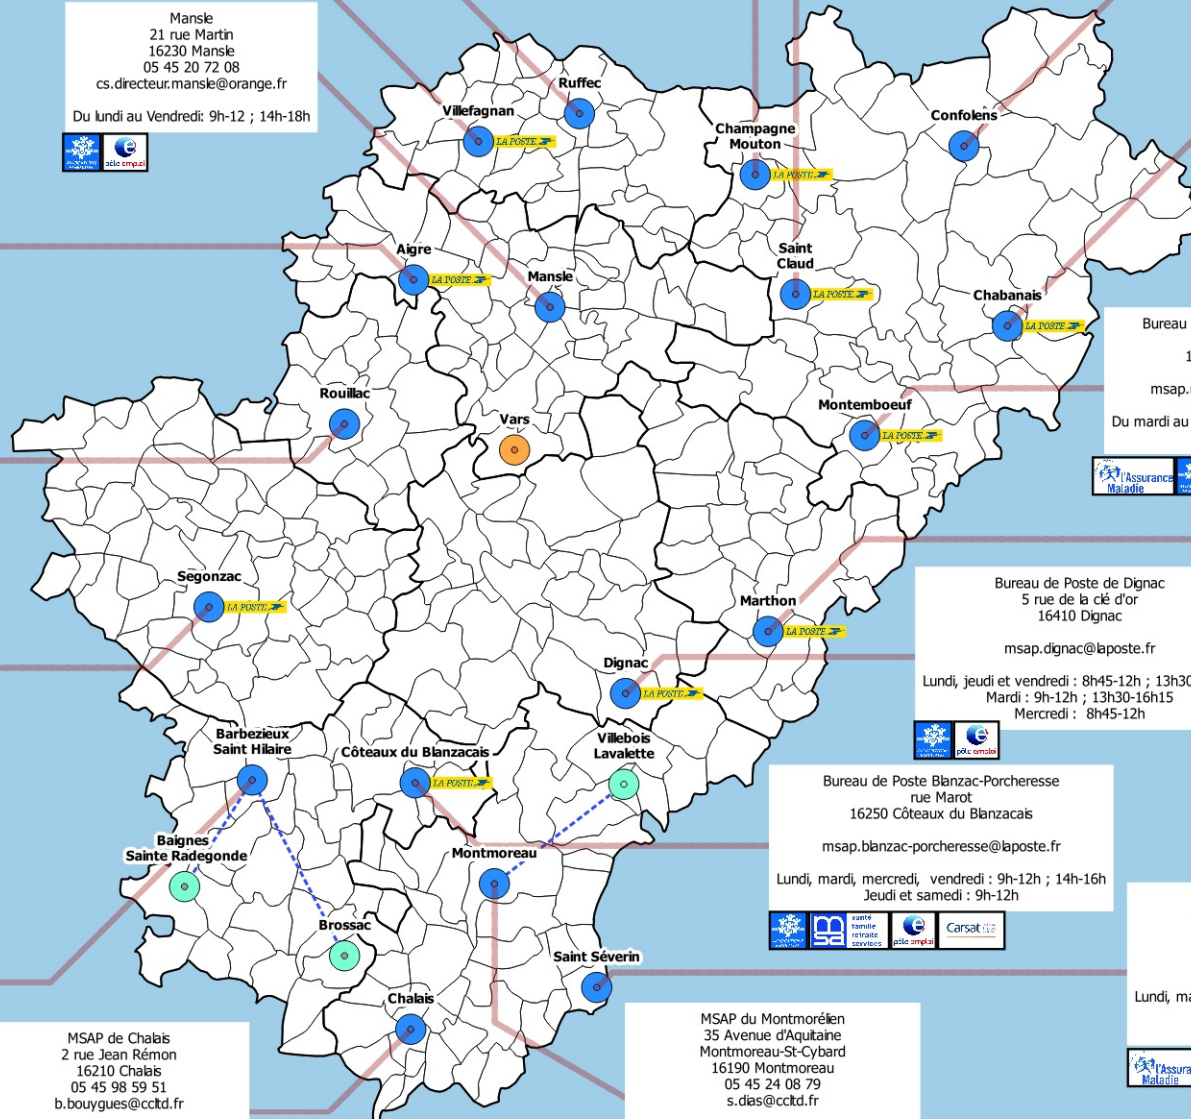

Confolens
Mairie
Place Henri COURSAGET
CS 60003
16500 Confolens
05 45 84 94 56
padsp@mairie-confolens.fr

du lundi au jeudi : 9h-12h30 ; 14h-17h

Bureau de Poste de Chabanaïs
2 route d'Angoulême
16150 Chabanaïs

msap.chabanaïs@laposte.fr

Du mardi au vendredi : 9h-12h30 ; 13h30-16h30
Samedi : 9h-12h

Bureau de Poste de Montembœuf
22 rue Laugérias
16310 Montembœuf

msap.montembœuf@laposte.fr

Du mardi au vendredi : 9h-12h ; 13h30-16h
Samedi : 9h-12h

Bureau de Poste de Marthon
10 place du Pigeonnier
16380 Marthon

msap.marthon@laposte.fr

Lundi : 14h-17h
Mardi : 9h-12h ; 14h-16h30
Mercredi, jeudi, vendredi : 9h-12h ; 14h-17h

Bureau de Poste de Dignac
5 rue de la clé d'or
16410 Dignac

msap.dignac@laposte.fr

Lundi, jeudi et vendredi : 8h45-12h ; 13h30-16h15
Mardi : 9h-12h ; 13h30-16h15
Mercredi : 8h45-12h

Bureau de Poste Blanzac-Porcheresse
rue Marot
16250 Côteaux du Blanzacais

msap.blanzac-porcheresse@laposte.fr

Lundi, mardi, mercredi, vendredi : 9h-12h ; 14h-16h
Jeudi et samedi : 9h-12h

Saint Séverin
4 rue de la Pavancelle
16390 Saint Séverin
05 45 98 19 07
s.favrais@cctd.fr

Lundi, mardi et jeudi : 9h-12h ; 13h-16h
Mercredi : 13h-16h
Vendredi : 9h-12h

MSAP du Montmoreilien
35 Avenue d'Aquitaine
Montmoreau-St-Cybard
16190 Montmoreau
05 45 24 08 79
s.dias@cctd.fr

Lundi, mardi et jeudi : 9h-12h30 ; 14h-17h30
Mercredi : 9h-12h30
Vendredi : 9h-12h30 ; 14h-16h30

- MSAP labellisée
- Antenne MSAP
- MSAP en Projet