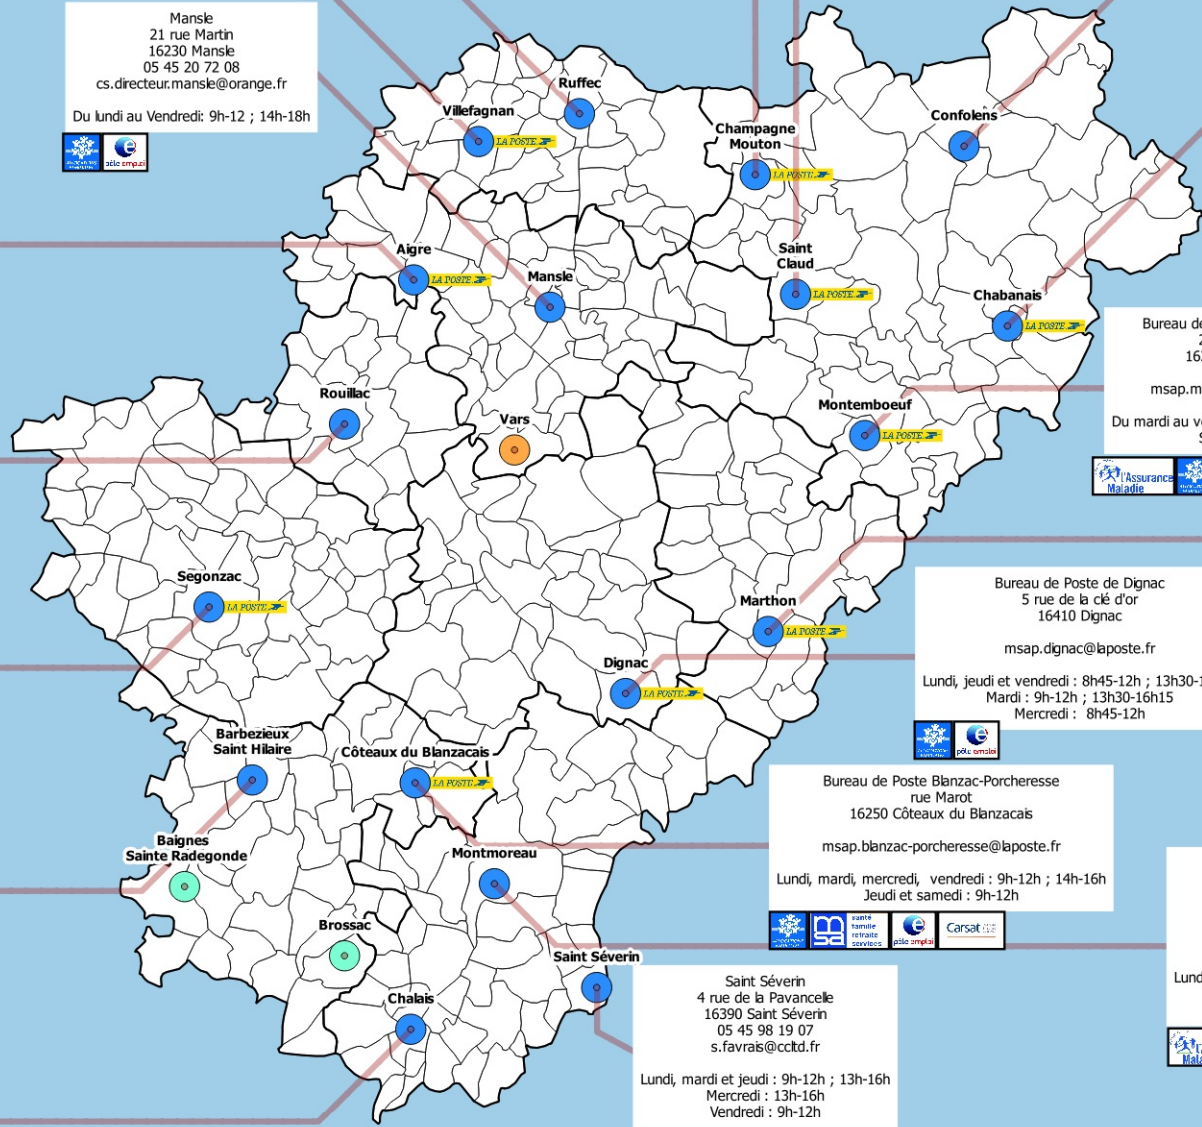

Confolens
Mairie
Place Henri COURSAGET
CS 60003
16500 Confolens
05 45 84 94 56
padsp@marie-confolens.fr

du lundi au vendredi : 9h-12h30 ; 14h-17h

Bureau de Poste de Chabanaïs
2 route d'Angoulême
16150 Chabanaïs

msap.chabanaïs@laposte.fr

Du mardi au vendredi : 9h-12h30 ; 13h30-16h30
Samedi : 9h-12h

Bureau de Poste de Montembœuf
22 rue Laugéras
16310 Montembœuf

msap.montembœuf@laposte.fr

Du mardi au vendredi : 9h-12h ; 13h30-16h
Samedi : 9h-12h

Bureau de Poste de Marthon
10 place du Pigeonnier
16380 Marthon

msap.marthon@laposte.fr

Lundi : 14h-17h
Mardi : 9h-12h ; 14h-16h30
Mercredi, jeudi, vendredi : 9h-12h ; 14h-17h

Bureau de Poste de Dignac
5 rue de la clé d'or
16410 Dignac

msap.dignac@laposte.fr

Lundi, jeudi et vendredi : 8h45-12h ; 13h30-16h15
Mardi : 9h-12h ; 13h30-16h15
Mercredi : 8h45-12h

Bureau de Poste Blanzac-Porcheresse
rue Marot
16250 Côteaux du Blanzacais

msap.blanzac-porcheresse@laposte.fr

Lundi, mardi, mercredi, vendredi : 9h-12h ; 14h-16h
Jeudi et samedi : 9h-12h

MSAP du Montmorélien
35 Avenue d'Aquitaine
Montmoreau-St-Cybard
16190 Montmoreau
05 45 24 08 79
s.dias@cctd.fr

Lundi, mardi et jeudi : 9h-12h30 ; 14h-17h30
Mercredi : 9h-12h30
Vendredi : 9h-12h30 ; 14h-16h30

Saint Séverin
4 rue de la Pavancelle
16390 Saint Séverin
05 45 98 19 07
s.favrais@cctd.fr

Lundi, mardi et jeudi : 9h-12h ; 13h-16h
Mercredi : 13h-16h
Vendredi : 9h-12h

- MSAP labellisée
- Antenne MSAP
- MSAP en Projet